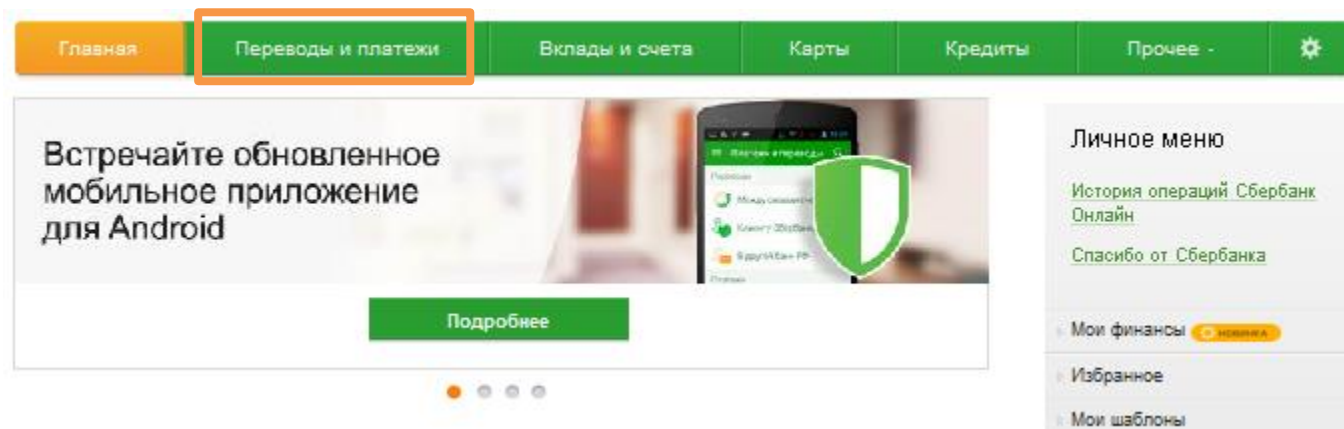

Как быстро и легко оплатить услуги ООО УК «ПОК и ТС»

1 Войдите в Сбербанк Онлайн и выберите раздел «Переводы и платежи»

2 В строке поиска введите ИНН услуги, которую хотите оплатить

Оплата покупок и услуг